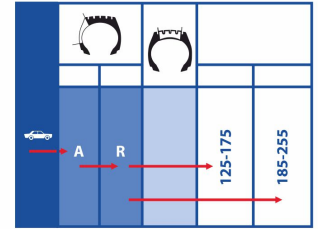

**ЛЕГКОВОЙ ТРАНСПОРТ**

	БОК, мм		БЕГОВАЯ	РАЗМЕРЫ ЛЕГКОВЫХ ШИН	
	A	R		125-175	185-255
	6	13	6	10	10
	6	40	6	12	12
	6	50	6	14	14
	10	10	10	10	10
	10	40	10	12	12
	10	50	10	14	14
	15	15	15	15	15
	15	20	15	18	18
	13	40	13	12	12
	13	50	13	14	14
	20	40	20	12	14
	20	50	20	14	14
	25	40	25	14	14
	25	50	25	14	22
	10	60	—	—	22
	30	70	—	—	23
	40	50	15	—	231
	45	40	20	—	251
	55	55	25	—	252

Артикул	Размер, мм	кол-во слоев	кол-во вутаковке, шт
RX-10	85x65	1	20
RX-12	120x75	1	10
RX-14	150x80	1	10
RX-15	90x75	1	20
RX-18	110x75	2	10
RX-19	120x105	2	10
RX-20	145x90	2	10
RX-22	180x80	2	10
RX-23	185x110	2	10
RX-231	155x110	2	10
RX-24	220x80	2	10
RX-251	145x115	2	10
RX-252	165x125	2	10
RX-26	250x90	3	10
RX-33	125x100	3	10
RX-40	220x120	3	10

**КОММЕРЧЕСКИЙ ТРАНСПОРТ ИЛИ ЛЕГКИЙ ГРУЗОВОЙ ТРАНСПОРТ**

	БОК		БЕГОВАЯ	РАЗМЕР ШИНЫ
	A	R		
	10	10	6	12
	1 трос	40	—	20
	1 трос	75	—	22
	—	—	12	15
	2 трос	20	—	20
	2 трос	65	—	22
	10	20	12	18
	10	40	—	20
	10	60	—	22
	10	80	—	26
	10	70	—	24
	13	65	—	23
	15	20	15	19
	20	50	20	23
	20	35	16	231
	25	20	16	251
	40	20	18	252
	—	—	25	33
	25	50	25	40