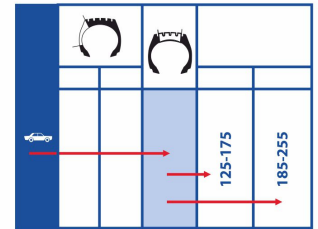

**ЛЕГКОВОЙ ТРАНСПОРТ**

	БОК, мм		БЕГОВАЯ	РАЗМЕРЫ ЛЕГКОВЫХ ШИН	
	A	R		125-175	185-255
	6	13	6	10	10
	6	40	6	12	12
	6	50	6	14	14
	10	10	10	10	10
	10	40	10	12	12
	10	50	10	14	14
	15	15	15	15	15
	15	20	15	18	18
	13	40	13	12	12
	13	50	13	14	14
	20	40	20	12	14
	20	50	20	14	14
	25	40	25	14	14
	25	50	25	14	22
	10	60	—	—	22
	30	70	—	—	23
	40	50	15	—	231
	45	40	20	—	251
	55	55	25	—	252

Артикул	Размер, мм	кол-во слоев	кол-во вутаковке, шт
RX-10	85x65	1	20
RX-12	120x75	1	10
RX-14	150x80	1	10
RX-15	90x75	1	20
RX-18	110x75	2	10
RX-19	120x105	2	10
RX-20	145x90	2	10
RX-22	180x80	2	10
RX-23	185x110	2	10
RX-231	155x110	2	10
RX-24	220x80	2	10
RX-251	145x115	2	10
RX-252	165x125	2	10
RX-26	250x90	3	10
RX-33	125x100	3	10
RX-40	220x120	3	10

**КОММЕРЧЕСКИЙ ТРАНСПОРТ ИЛИ ЛЕГКИЙ ГРУЗОВОЙ ТРАНСПОРТ**

	БОК		БЕГОВАЯ	РАЗМЕР ШИНЫ
	A	R		
	10	10	6	12
	1 трос	40	—	20
	1 трос	75	—	22
	—	—	12	15
	2 трос	20	—	20
	2 трос	65	—	22
	10	20	12	18
	10	40	—	20
	10	60	—	22
	10	80	—	26
	10	70	—	24
	13	65	—	23
	15	20	15	19
	20	50	20	23
	20	35	16	231
	25	20	16	251
	40	20	18	252
	—	—	25	33
	25	50	25	40